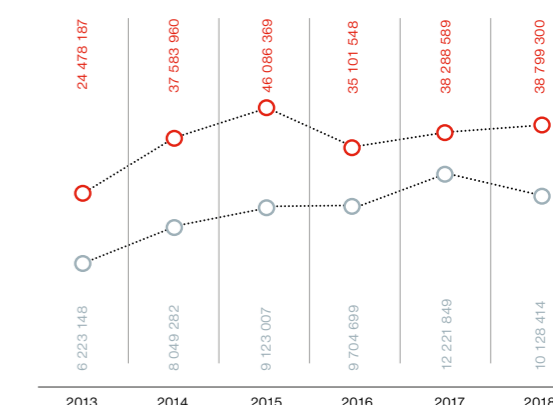

AC čísla

- Výnosy AUTOCONT SK celkom (v €)
- Výnosy AUTOCONT SK za služby (v €)